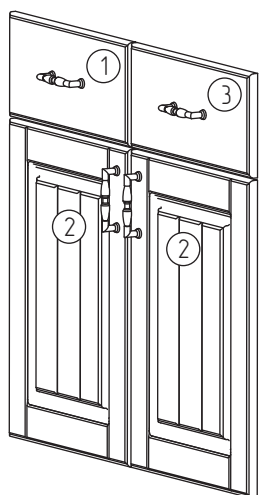

ФТЯ2.2-80

Комплект фасадов для тумбы с 2-мя ящиками
и 2-мя фасадами

Поз.	Размер	Кол-во	Упаковка
1	176x396x16	1	пакет 1
2	536x396x16	2	пакет 1
3	176x396x16	1	пакет 1

ИЗАБЕЛЛА
ФТЯ2.2-80

КВАДРО
ФТЯ2.2-80

НИКОЛЬ
ФТЯ2.2-80