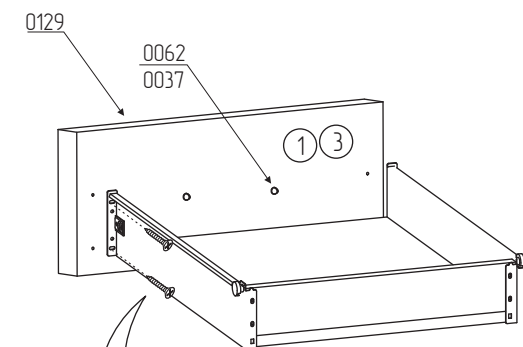

ФТЯ2.2-80

Комплект фасадов для тумбы с 2-мя ящиками
и 2-мя фасадами

Поз.	Размер	Кол-во	Упаковка
1	176x396x16	1	пакет 1
2	536x396x16	2	пакет 1
3	176x396x16	1	пакет 1

ИЗАБЕЛЛА
ФТЯ2.2-80

КВАДРО
ФТЯ2.2-80

НИКОЛЬ
ФТЯ2.2-80