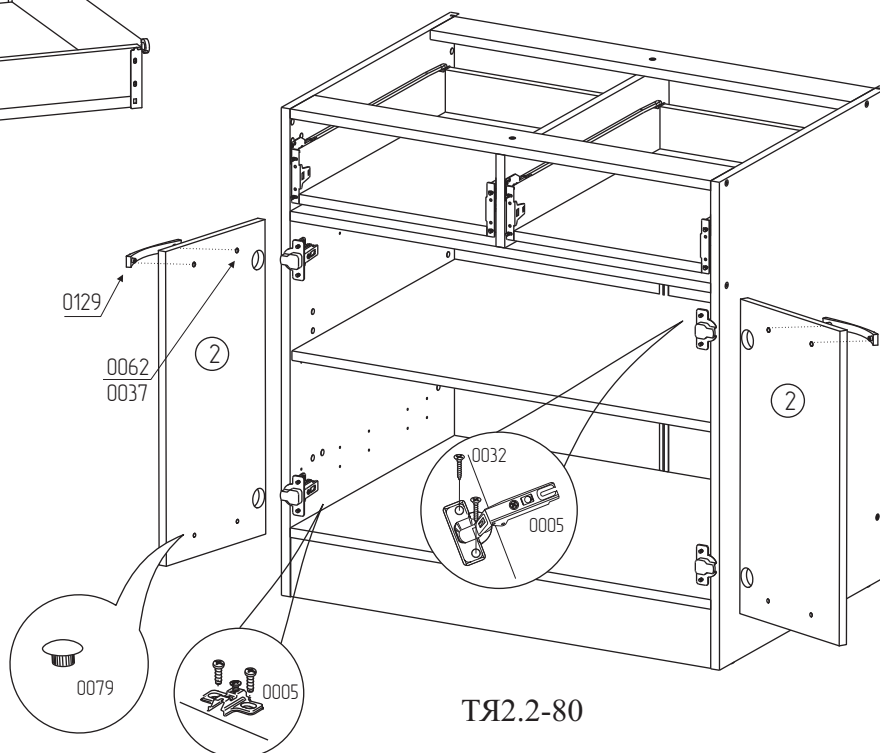

ФТЯ2.2-80

Комплект фасадов для тумбы с 2-мя ящиками
и 2-мя фасадами

Поз.	Размер	Кол-во	Упаковка
1	176x396x16	1	пакет 1
2	536x396x16	2	пакет 1
3	176x396x16	1	пакет 1

ИЗАБЕЛЛА
ФТЯ2.2-80

КВАДРО
ФТЯ2.2-80

НИКОЛЬ
ФТЯ2.2-80