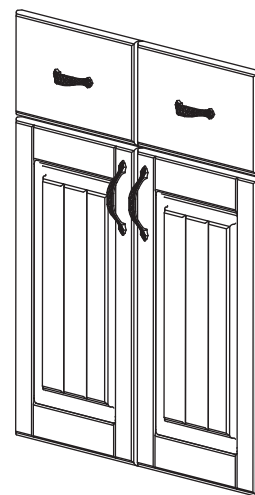

ФТЯ2.2-80

Комплект фасадов для тумбы с 2-мя ящиками
и 2-мя фасадами

Поз.	Размер	Кол-во	Упаковка
1	176x396x16	1	пакет 1
2	536x396x16	2	пакет 1
3	176x396x16	1	пакет 1

ИЗАБЕЛЛА
ФТЯ2.2-80

КВАДРО
ФТЯ2.2-80

НИКОЛЬ
ФТЯ2.2-80